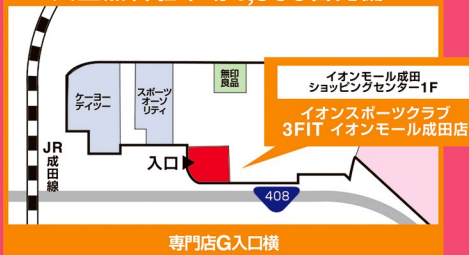

専門店G入口横

イオンモール成田店 1F

イオン直営のキッズスクール。全国に拡大中!

TEL.0476-20-3434

イオンキッズスクールイオンモール成田店

千葉県成田市ウイング土屋24イオンモール成田店1F 【営業時間】平日9:00~24:00 土日祝9:00~22:00 【休館日】毎月4日・14日・24日